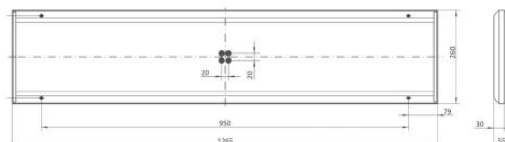

DAM16 2360

Наименование	Напряжение	Лампа	Цоколь	Вес, кг	Артикул
DAM16 2180HF TW PC M20 230/50 WD	220V	18W	G13	3.3	312602190
DAM16 2180HF B15 TW PC M20 230/50 WD	220V	18W+до 25W	G13 + Ba15d	3.4	312602192
DAM16 2180HF TW PC M20 230/50 WD A3	220V	18W	G13	4.8	312602191
DAM16 2360HF TW PC M20 230/50 WD	220V	36W	G13	6.3	312602375
DAM16 2360HF B15 TW PC M20 230/50 WD	220V	36W+до 25W	G13 + Ba15d	6.4	312602376
DAM16 2360HF TW PC M20 230/50 WD A3	220V	36W	G13	7.8	312602377
DAM16 2184HF TW PC M20 24V AC/DC WD	24V	18W	G13	3.3	312602841
DAM16 2184HF B15 TW PC M20 24V AC/DC WD	24V	18W+до 25W	G13 + Ba15d	3.4	312602842

Аксессуары

Тип	Мощность	Цоколь	Вес, кг	Артикул
Osram Lumilux Plus Eco 18W/31-830	18W	G13	0.1	517810
Osram Lumilux Plus Eco 36W/31-830	36W	G13	0.2	517896
Schiefer White Leds 24V, 1,1W, T26x46mm, 40 000 часов	1,1W	Ba15d	0.1	652037701
Schiefer General Lamps clear 24, 25W, T26x63mm	25W	Ba15d	0.1	156342900