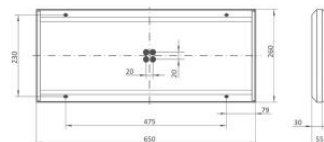

DAM16

Светильник накладной для люминесцентных ламп

Габаритные размеры

DAM16 2180