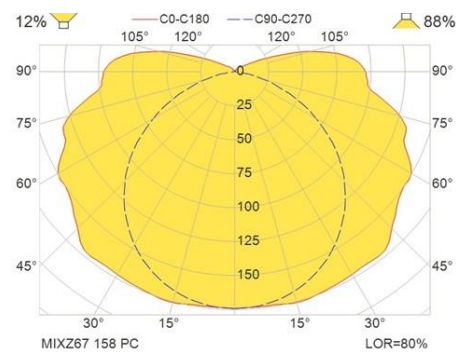

MIX

ПОЛЯРНАЯ ДИАГРАММА