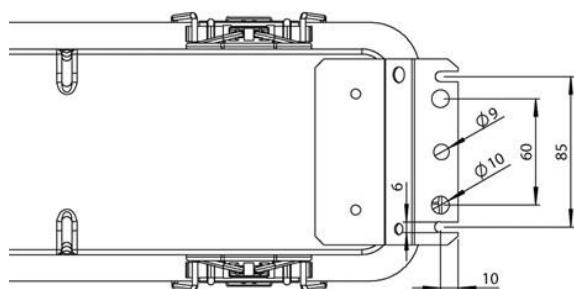

MIX

ЧЕРТЕЖИ С РАЗМЕРАМИ

Wattage	L1	C1	L	C
18W	724	704	681	430
36W	1334	1314	1291	950
58W	1634	1614	1591	1100

MIX