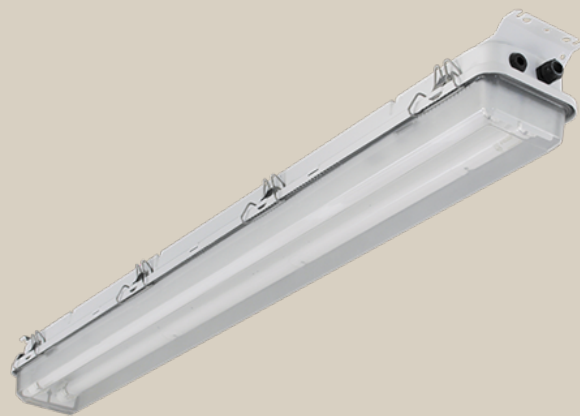

## MIX

Взрывозащищенный светильник

Семейство промышленных светильников MULTI с высокой степенью защиты, состоит из четырех моделей; MIL, MIR, MIX и MAX.

MIX это высококачественный долговечный светильник. Может применяться во взрывоопасных зонах Ex n для зоны 2, в промышленности, на судах, нефтяных платформах.

Светильник MIX поставляется с различными вариантами монтажных кронштейнов, требует минимального обслуживания, и является надежным и экономичным.

Корпус двух типов - из нержавеющей кислотоустойчивой стали или стали, покрытой сплавом алюминия и цинка (Aluzink). Рассеиватель из ударопрочного поликарбоната (PC) с уплотнением. Пружинные защелки из нержавеющей стали. Подвесная монтажная панель для облегчения обслуживания.

Может поставляться с отражателем из анодированного алюминия.

Возможно исполнение в качестве аварийного источника освещения, работающего с продолжительностью 1 или 3 часа. Внешняя батарея зафиксирована на корпусе для достижения оптимальных условий эксплуатации.