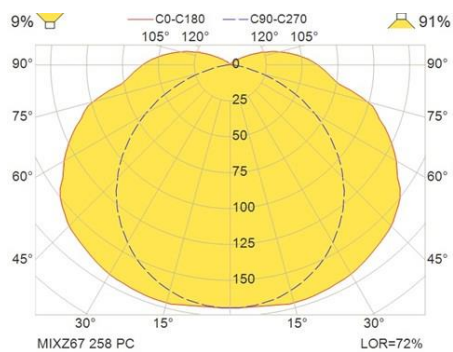

MIX

ПОЛЯРНАЯ ДИАГРАММА