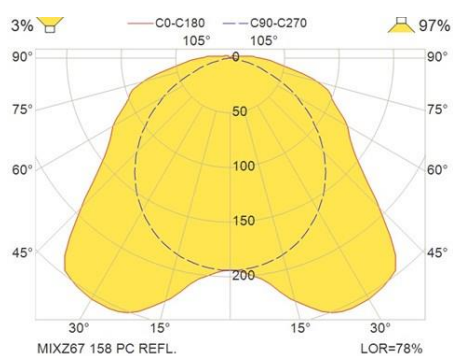

MIX

ПОЛЯРНАЯ ДИАГРАММА