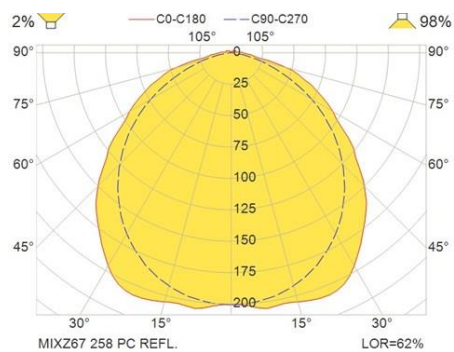

MIX

ПОЛЯРНАЯ ДИАГРАММА