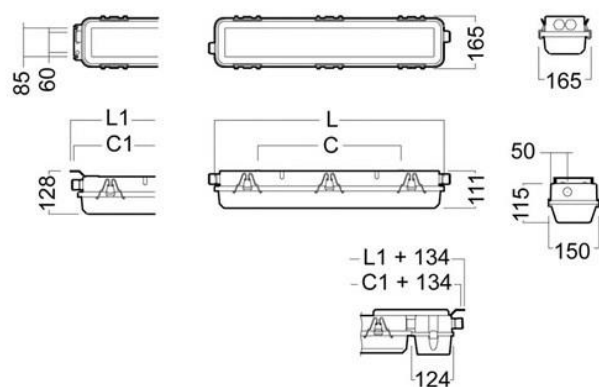

MIX

ЧЕРТЕЖИ С РАЗМЕРАМИ