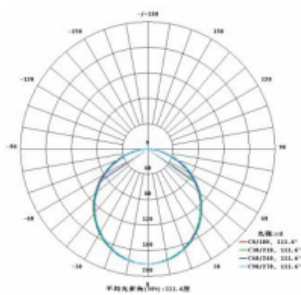

JXQ-6

JXQ-6G

适用范围 The scope of application	适合于豪华邮轮和舰船的舱室、厨房、浴室、走廊等装饰照明。 Applied to the illumination of the cabin, kitchen, bathroom, or passage in luxury cruise ships and naval ships..		
型号 Type	JXQ-6	JXQ-6G	
额定电压 Rated voltage	AC100~240V 50/60Hz		DC24V
功率 Power	8W	8W	5W
功率因数 Power factor	≥ 0.9		
光源 Illuminant	LED		
光源颜色 Illuminant color	白 White		
光源寿命 Illuminant life	≥ 50000 h		
光通量 Luminous flux	550lm	550lm	300lm
显色指数 RA	$R_a \geq 85$		
色温 Color temperature	3000~6500K		
电池规格 Battery specifications	/		12V/2.2Ah
应急时间 Emergency time	/		≥ 3 h
应急方式 Emergency method	/		外置蓄电池应急 External storage battery
防护等级 Protection class	IP44		
电缆外径 Cable diameter	$\phi 8 \sim \phi 10$		
安装方式 Installation	嵌入式 Embedded		
环境温度 Ambient temperature	$-25^{\circ}\text{C} \sim +45^{\circ}\text{C}$		
灯体材质 Light body material	铝合金 Aluminium alloy		
灯罩材质 Shade material	PC		
灯罩颜色 Lamp shade color	乳白 Milky white		
重量 Weight	0.45kg	1kg	
附加功能 Additional function	带调光 With dimming		