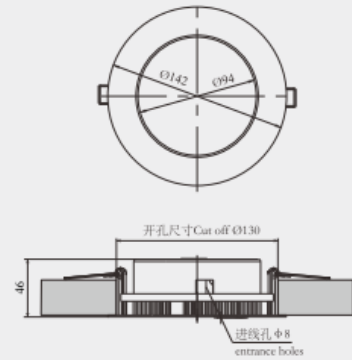

JXQ-6

JXQ-6G

适用范围 The scope of application	适合于豪华邮轮和舰船的舱室、厨房、浴室、走廊等装饰照明。 Applied to the illumination of the cabin, kitchen, bathroom, or passage in luxury cruise ships and naval ships..		
型号 Type	JXQ-6	JXQ-6G	
额定电压 Rated voltage	AC100~240V 50/60Hz		DC24V
功率 Power	8W	8W	5W
功率因数 Power factor	≥ 0.9		
光源 Illuminant	LED		
光源颜色 Illuminant color	白 White		
光源寿命 Illuminant life	≥ 50000 h		
光通量 Luminous flux	550lm	550lm	300lm
显色指数 RA	$R_a \geq 85$		
色温 Color temperature	3000~6500K		
电池规格 Battery specifications	/		12V/2.2Ah
应急时间 Emergency time	/		≥ 3 h
应急方式 Emergency method	/		外置蓄电池应急 External storage battery
防护等级 Protection class	IP44		
电缆外径 Cable diameter	$\phi 8 \sim \phi 10$		
安装方式 Installation	嵌入式 Embedded		
环境温度 Ambient temperature	$-25^{\circ}\text{C} \sim +45^{\circ}\text{C}$		
灯体材质 Light body material	铝合金 Aluminium alloy		
灯罩材质 Shade material	PC		
灯罩颜色 Lamp shade color	乳白 Milky white		
重量 Weight	0.45kg	1kg	
附加功能 Additional function	带调光 With dimming		