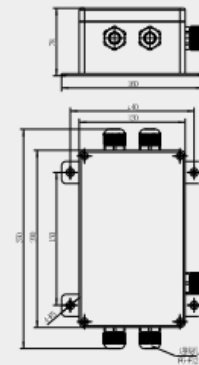

JXQ-6

JXQ-6G

适用范围 The scope of application	适合于豪华邮轮和舰船的舱室、厨房、浴室、走廊等装饰照明。 Applied to the illumination of the cabin, kitchen, bathroom, or passage in luxury cruise ships and naval ships..		
型号 Type	JXQ-6	JXQ-6G	
额定电压 Rated voltage	AC100~240V 50/60Hz		DC24V
功率 Power	8W	8W	5W
功率因数 Power factor	≥ 0.9		
光源 Illuminant	LED		
光源颜色 Illuminant color	白 White		
光源寿命 Illuminant life	≥ 50000 h		
光通量 Luminous flux	550lm	550lm	300lm
显色指数 RA	$R_a \geq 85$		
色温 Color temperature	3000~6500K		
电池规格 Battery specifications	/		12V/2.2Ah
应急时间 Emergency time	/		≥ 3 h
应急方式 Emergency method	/		外置蓄电池应急 External storage battery
防护等级 Protection class	IP44		
电缆外径 Cable diameter	$\phi 8 \sim \phi 10$		
安装方式 Installation	嵌入式 Embedded		
环境温度 Ambient temperature	$-25^{\circ}\text{C} \sim +45^{\circ}\text{C}$		
灯体材质 Light body material	铝合金 Aluminium alloy		
灯罩材质 Shade material	PC		
灯罩颜色 Lamp shade color	乳白 Milky white		
重量 Weight	0.45kg	1kg	
附加功能 Additional function	带调光 With dimming		