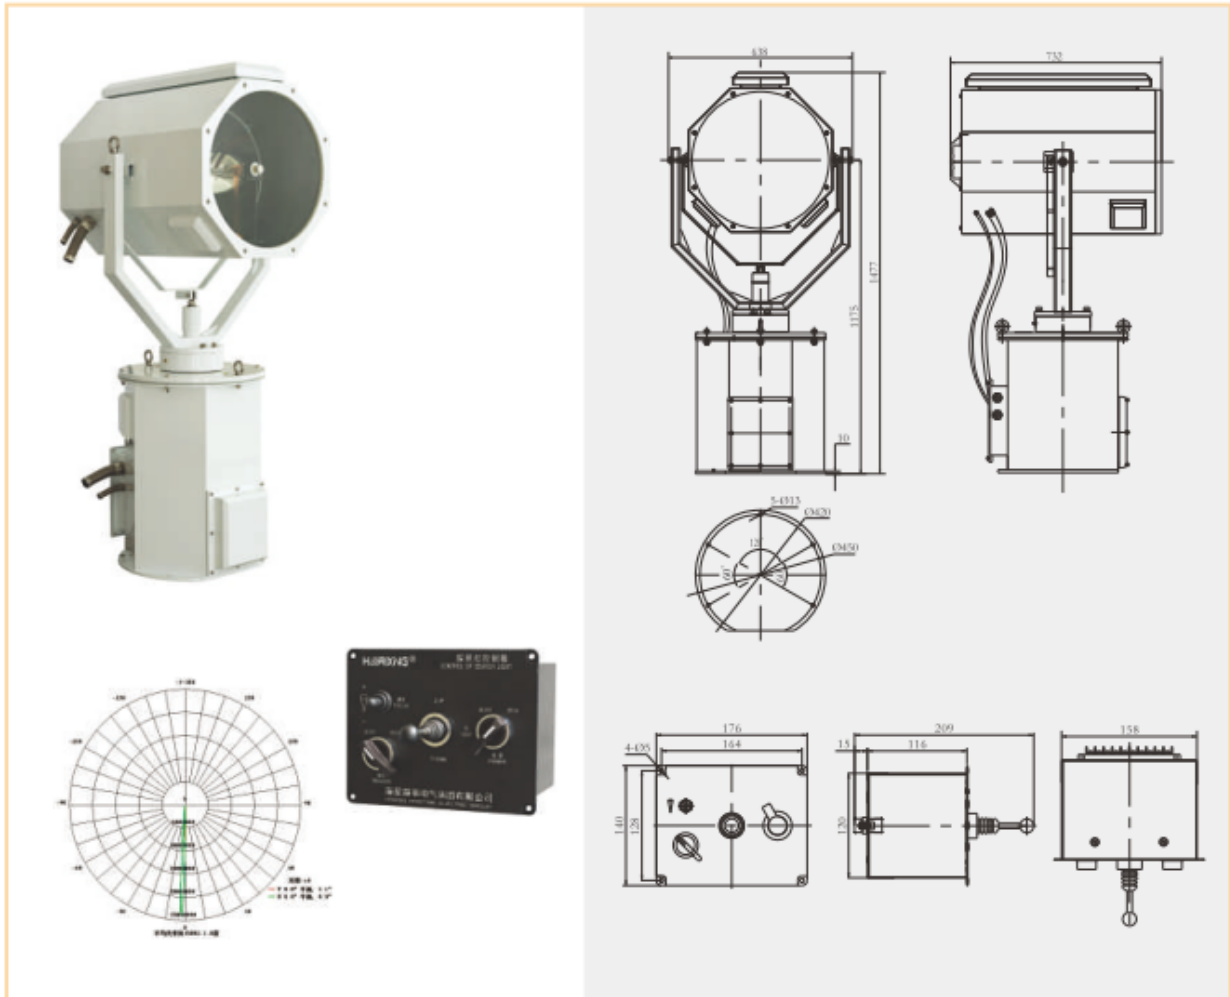

探照灯 Прожектор

适用范围 Область применения

适用于船舶航行、救生、警戒等远距离照明和目标搜索。

Применяется для дистанционного освещения судна в ночной навигации, спасения жизни, обозначения и т.д., а также поиска цели.

型号 артикул	TZ3-A
额定电压 Номинальное напряжение	AC220V
功率 Мощность	3000W
功率因数 Коэффициент мощности	>0.9
光源 Источник света	短弧氙气灯 短弧氙气灯 Ксенонная лампа с короткой дугой
光源颜色 цвет	白 Белый
灯座 Держатель лампы	专用灯座 специально
照射距离 Расстояние облучения	7900m
调节方式 Способ регулировки	电动调节 Electric Regulation
水平角度 Горизонтальный угол	360°
垂直角度 Вертикальный угол	仰角 30° наклона вверх, 俯角 30° наклона вниз
防护等级 Уровень защиты	IP56
电缆外径 Диаметр внешней оболочки кабеля	Ø13~Ø18
安装方式 Способ установки	底座式 на основание
环境温度 температура окружающей среды	-30℃ ~ +55℃
灯体材质 Материал корпуса	不锈钢 нержавеющей сталь
灯罩材质 Материал абажура	钢化玻璃 закаленное стекло
重量 вес	160kg
附件 Запасные части	控制器 контроллер
备注 Примечания	按需求可定制低温加热功能 Можно настроить низкотемпературные или нагревательные функции.